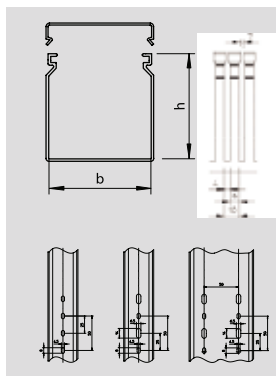

Kanał grzebieniowy: LKV/H DIN

Materiał bezhalogenowy, kolor jasnoszary RAL 7035, długość handlowa 2000 mm, z perforacją dna, z pokrywą w komplecie

Kanał grzebieniowy LK4

Wymiary wewnętrzne

Typ OBO	Nr kat. OBO	Wymiar wewn. (b x h) mm
LK4 15015	6178 00 1	15x15
LK4 30015	6178 00 3	15x30
LK4 30025	6178 00 5	25x30
LK4 40025	6178 01 0	25x40
LK4 40040	6178 01 2	40x40
LK4 40060	6178 01 4	60x40
LK4 40080	6178 01 6	80x40
LK4 40100	6178 01 8	100x40
LK4 60015	6178 02 6	15x60
LK4 60025	6178 02 8	25x60
LK4 60040	6178 03 1	40x60
LK4 60060	6178 03 3	60x60
LK4 60080	6178 03 5	80x60
LK4 60100	6178 03 7	100x60
LK4 60120	6178 03 9	120x60
LK4 80025	6178 05 0	25x80
LK4 80040	6178 05 2	40x80
LK4 80060	6178 05 4	60x80
LK4 80080	6178 05 6	80x80
LK4 80100	6178 05 9	100x80
LK4 80120	6178 06 1	120x80

Kanał grzebieniowy LK4/N

Wymiary wewnętrzne

Typ OBO	Nr kat. OBO	Wymiar wewn. (b x h) mm
LK4/N 60015	6178 20 1	15x60
LK4/N 60025	6178 20 3	25x60
LK4/N 60040	6178 20 5	40x60
LK4/N 60060	6178 20 7	60x60
LK4/N 60080	6178 20 9	80x60
LK4/N 60100	6178 21 1	100x60
LK4/N 60120	6178 21 3	120x60
LK4/N 80025	6178 22 5	25x80
LK4/N 80040	6178 22 7	40x80
LK4/N 80060	6178 22 9	60x80
LK4/N 80080	6178 23 1	80x80
LK4/N 80100	6178 23 3	100x80
LK4/N 80120	6178 23 6	120x80