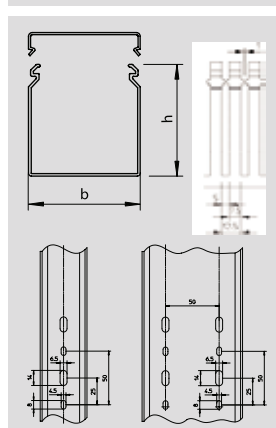

Kanał grzebieniowy LK4/N

Wymiary wewnętrzne

Typ OBO	Nr kat. OBO	Wymiar wewn. (b x h) mm
LK4/N 60015	6178 20 1	15x60
LK4/N 60025	6178 20 3	25x60
LK4/N 60040	6178 20 5	40x60
LK4/N 60060	6178 20 7	60x60
LK4/N 60080	6178 20 9	80x60
LK4/N 60100	6178 21 1	100x60
LK4/N 60120	6178 21 3	120x60
LK4/N 80025	6178 22 5	25x80
LK4/N 80040	6178 22 7	40x80
LK4/N 80060	6178 22 9	60x80
LK4/N 80080	6178 23 1	80x80
LK4/N 80100	6178 23 3	100x80
LK4/N 80120	6178 23 6	120x80

Kanał grzebieniowy LKV DIN

Wymiary zewnętrzne

Typ OBO	Nr kat. OBO	Wymiar zewn. (b x h) mm
LKV 25025	6178 30 2	25x25
LKV 37025	6178 30 5	25x37,5
LKV 37037	6178 30 7	37,5x37,5
LKV 50025	6178 31 0	25x50
LKV 50037	6178 31 2	37,5x50
LKV 50050	6178 31 4	50x50
LKV 50075	6178 31 6	75x50
LKV 75025	6178 32 0	25x75
LKV 75037	6178 32 2	37,5x75
LKV 75050	6178 32 4	50x75
LKV 75075	6178 32 6	75x75
LKV 75100	6178 32 8	100x75
LKV 75125	6178 33 0	125x75
LKV 10037	6178 33 4	37,5x100
LKV 10050	6178 33 6	50x100
LKV 10075	6178 33 8	75x100
LKV 100100	6178 34 1	100x100

Kanał grzebieniowy LKV/N DIN

Wymiary zewnętrzne

Typ OBO	Nr kat. OBO	Wymiar zewn. (b x h) mm
LKV/N 75025	6178 42 0	25x75
LKV/N 75037	6178 42 2	37,5x75
LKV/N 75050	6178 42 4	50x75
LKV/N 75075	6178 42 6	75x75
LKV/N 75100	6178 42 8	100x75
LKV/N 75125	6178 43 0	125x75
LKV/N 10037	6178 43 5	37,5x100
LKV/N 10050	6178 43 7	50x100
LKV/N 10075	6178 43 9	75x100
LKV/N 100100	6178 44 1	100x100

Kanał grzebieniowy LKV/H DIN

Wymiary zewnętrzne

Typ OBO	Nr kat. OBO	Wymiar zewn. (b x h) mm
LKV/H 50037	6178 61 2	37,5x50
LKV/H 50050	6178 61 4	50x50
LKV/H 50075	6178 61 6	75x50
LKV/H 75037	6178 62 2	37,5x75
LKV/H 75050	6178 62 4	50x75
LKV/H 75075	6178 62 6	75x75
LKV/H 75100	6178 62 8	100x75
LKV/H 75125	6178 63 0	125x75