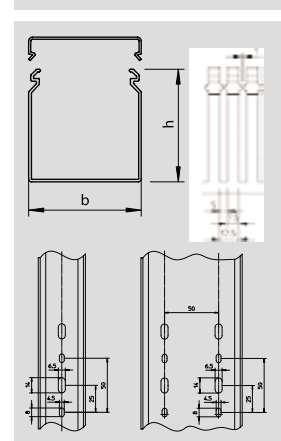

Kanał grzebieniowy LK4/N

Wymiary wewnętrzne

Typ OBO	Nr kat. OBO	Wymiar wewn. (b x h) mm
LK4/N 60015	6178 20 1	15x60
LK4/N 60025	6178 20 3	25x60
LK4/N 60040	6178 20 5	40x60
LK4/N 60060	6178 20 7	60x60
LK4/N 60080	6178 20 9	80x60
LK4/N 60100	6178 21 1	100x60
LK4/N 60120	6178 21 3	120x60
LK4/N 80025	6178 22 5	25x80
LK4/N 80040	6178 22 7	40x80
LK4/N 80060	6178 22 9	60x80
LK4/N 80080	6178 23 1	80x80
LK4/N 80100	6178 23 3	100x80
LK4/N 80120	6178 23 6	120x80

Kanał grzebieniowy LKV DIN

Wymiary zewnętrzne

Typ OBO	Nr kat. OBO	Wymiar zewn. (b x h) mm
LKV 25025	6178 30 2	25x25
LKV 37025	6178 30 5	25x37,5
LKV 37037	6178 30 7	37,5x37,5
LKV 50025	6178 31 0	25x50
LKV 50037	6178 31 2	37,5x50
LKV 50050	6178 31 4	50x50
LKV 50075	6178 31 6	75x50
LKV 75025	6178 32 0	25x75
LKV 75037	6178 32 2	37,5x75
LKV 75050	6178 32 4	50x75
LKV 75075	6178 32 6	75x75
LKV 75100	6178 32 8	100x75
LKV 75125	6178 33 0	125x75
LKV 10037	6178 33 4	37,5x100
LKV 10050	6178 33 6	50x100
LKV 10075	6178 33 8	75x100
LKV 100100	6178 34 1	100x100

Kanał grzebieniowy LKV/N DIN

Wymiary zewnętrzne

Typ OBO	Nr kat. OBO	Wymiar zewn. (b x h) mm
LKV/N 75025	6178 42 0	25x75
LKV/N 75037	6178 42 2	37,5x75
LKV/N 75050	6178 42 4	50x75
LKV/N 75075	6178 42 6	75x75
LKV/N 75100	6178 42 8	100x75
LKV/N 75125	6178 43 0	125x75
LKV/N 10037	6178 43 5	37,5x100
LKV/N 10050	6178 43 7	50x100
LKV/N 10075	6178 43 9	75x100
LKV/N 100100	6178 44 1	100x100

Kanał grzebieniowy LKV/H DIN

Wymiary zewnętrzne

Typ OBO	Nr kat. OBO	Wymiar zewn. (b x h) mm
LKV/H 50037	6178 61 2	37,5x50
LKV/H 50050	6178 61 4	50x50
LKV/H 50075	6178 61 6	75x50
LKV/H 75037	6178 62 2	37,5x75
LKV/H 75050	6178 62 4	50x75
LKV/H 75075	6178 62 6	75x75
LKV/H 75100	6178 62 8	100x75
LKV/H 75125	6178 63 0	125x75