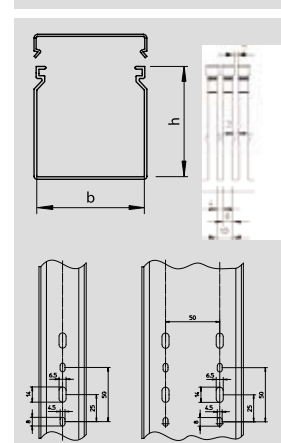

Kanał grzebieniowy: LKV/H DIN

Materiał bezhalogenowy, kolor jasnoszary RAL 7035, długość handlowa 2000 mm, z perforacją dna, z pokrywą w komplecie

Kanał grzebieniowy LK4

Wymiary wewnętrzne

Typ OBO	Nr kat. OBO	Wymiar wewn. (b x h) mm
LK4 15015	6178 00 1	15x15
LK4 30015	6178 00 3	15x30
LK4 30025	6178 00 5	25x30
LK4 40025	6178 01 0	25x40
LK4 40040	6178 01 2	40x40
LK4 40060	6178 01 4	60x40
LK4 40080	6178 01 6	80x40
LK4 40100	6178 01 8	100x40
LK4 60015	6178 02 6	15x60
LK4 60025	6178 02 8	25x60
LK4 60040	6178 03 1	40x60
LK4 60060	6178 03 3	60x60
LK4 60080	6178 03 5	80x60
LK4 60100	6178 03 7	100x60
LK4 60120	6178 03 9	120x60
LK4 80025	6178 05 0	25x80
LK4 80040	6178 05 2	40x80
LK4 80060	6178 05 4	60x80
LK4 80080	6178 05 6	80x80
LK4 80100	6178 05 9	100x80
LK4 80120	6178 06 1	120x80

Kanał grzebieniowy LK4/N

Wymiary wewnętrzne

Typ OBO	Nr kat. OBO	Wymiar wewn. (b x h) mm
LK4/N 60015	6178 20 1	15x60
LK4/N 60025	6178 20 3	25x60
LK4/N 60040	6178 20 5	40x60
LK4/N 60060	6178 20 7	60x60
LK4/N 60080	6178 20 9	80x60
LK4/N 60100	6178 21 1	100x60
LK4/N 60120	6178 21 3	120x60
LK4/N 80025	6178 22 5	25x80
LK4/N 80040	6178 22 7	40x80
LK4/N 80060	6178 22 9	60x80
LK4/N 80080	6178 23 1	80x80
LK4/N 80100	6178 23 3	100x80
LK4/N 80120	6178 23 6	120x80

Kanał grzebieniowy LKV DIN

Wymiary zewnętrzne

Typ OBO	Nr kat. OBO	Wymiar zewn. (b x h) mm
LKV 25025	6178 30 2	25x25
LKV 37025	6178 30 5	25x37,5
LKV 37037	6178 30 7	37,5x37,5
LKV 50025	6178 31 0	25x50
LKV 50037	6178 31 2	37,5x50
LKV 50050	6178 31 4	50x50
LKV 50075	6178 31 6	75x50
LKV 75025	6178 32 0	25x75
LKV 75037	6178 32 2	37,5x75
LKV 75050	6178 32 4	50x75
LKV 75075	6178 32 6	75x75
LKV 75100	6178 32 8	100x75
LKV 75125	6178 33 0	125x75
LKV 10037	6178 33 4	37,5x100
LKV 10050	6178 33 6	50x100
LKV 10075	6178 33 8	75x100
LKV 100100	6178 34 1	100x100