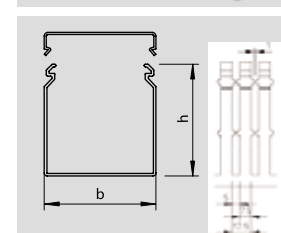

Kanał grzebieniowy LK4/N

Wymiary wewnętrzne

Typ OBO	Nr kat. OBO	Wymiar wewn. (b x h) mm
LK4/N 60015	6178 20 1	15x60
LK4/N 60025	6178 20 3	25x60
LK4/N 60040	6178 20 5	40x60
LK4/N 60060	6178 20 7	60x60
LK4/N 60080	6178 20 9	80x60
LK4/N 60100	6178 21 1	100x60
LK4/N 60120	6178 21 3	120x60
LK4/N 80025	6178 22 5	25x80
LK4/N 80040	6178 22 7	40x80
LK4/N 80060	6178 22 9	60x80
LK4/N 80080	6178 23 1	80x80
LK4/N 80100	6178 23 3	100x80
LK4/N 80120	6178 23 6	120x80

Kanał grzebieniowy LKV DIN

Wymiary zewnętrzne

Typ OBO	Nr kat. OBO	Wymiar zewn. (b x h) mm
LKV 25025	6178 30 2	25x25
LKV 37025	6178 30 5	25x37,5
LKV 37037	6178 30 7	37,5x37,5
LKV 50025	6178 31 0	25x50
LKV 50037	6178 31 2	37,5x50
LKV 50050	6178 31 4	50x50
LKV 50075	6178 31 6	75x50
LKV 75025	6178 32 0	25x75
LKV 75037	6178 32 2	37,5x75
LKV 75050	6178 32 4	50x75
LKV 75075	6178 32 6	75x75
LKV 75100	6178 32 8	100x75
LKV 75125	6178 33 0	125x75
LKV 10037	6178 33 4	37,5x100
LKV 10050	6178 33 6	50x100
LKV 10075	6178 33 8	75x100
LKV 100100	6178 34 1	100x100

Kanał grzebieniowy LKV/N DIN

Wymiary zewnętrzne

Typ OBO	Nr kat. OBO	Wymiar zewn. (b x h) mm
LKV/N 75025	6178 42 0	25x75
LKV/N 75037	6178 42 2	37,5x75
LKV/N 75050	6178 42 4	50x75
LKV/N 75075	6178 42 6	75x75
LKV/N 75100	6178 42 8	100x75
LKV/N 75125	6178 43 0	125x75
LKV/N 10037	6178 43 5	37,5x100
LKV/N 10050	6178 43 7	50x100
LKV/N 10075	6178 43 9	75x100
LKV/N 100100	6178 44 1	100x100

Kanał grzebieniowy LKV/H DIN

Wymiary zewnętrzne

Typ OBO	Nr kat. OBO	Wymiar zewn. (b x h) mm
LKV/H 50037	6178 61 2	37,5x50
LKV/H 50050	6178 61 4	50x50
LKV/H 50075	6178 61 6	75x50
LKV/H 75037	6178 62 2	37,5x75
LKV/H 75050	6178 62 4	50x75
LKV/H 75075	6178 62 6	75x75
LKV/H 75100	6178 62 8	100x75
LKV/H 75125	6178 63 0	125x75