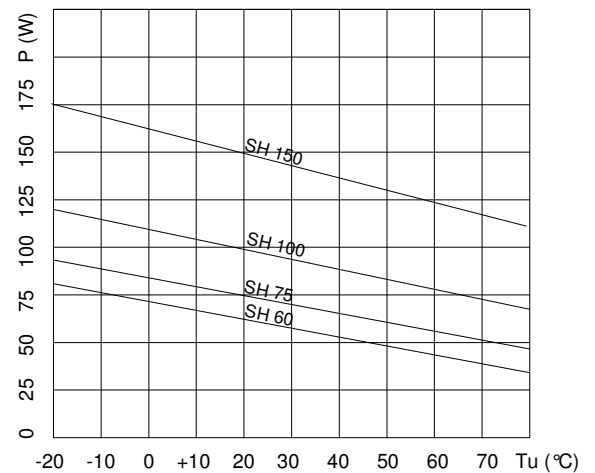

Technische Daten / Technical data			
Type:	Ausführung / Configuration	Heizleistung bei 20°C / Thermal output at 20°C	Spannung
SH 60	PTC-Heizelement, Anschlussklemme / PTC heating element, terminal	60 W	110 – 240 V AC/DC
SH 75		75 W	
SH 100		100 W	
SH 150		150 W	
Sonderspannungen / special voltages			
SH 60	PTC-Heizelement, Anschlussklemme / PTC heating element, terminal	50 W	12-24 V AC/DC
SH 75D	Festwiderstand, Anschlussklemme / invariabel resistor, terminal	70 W	400 V AC/DC
SH 100D		100 W	

Leistung in Abhängigkeit von der Umgebungstemperatur

SH 60	105.0
SH 75	155.0
SH 100, SH 75D	185.0
SH 100D	215.0
SH 150	245.0

Zubehör / Accessories:

Thermostate / Thermostats
Hygrostat

TRO 60, TRW 60, TWR 60, TKW 60
HYW 90