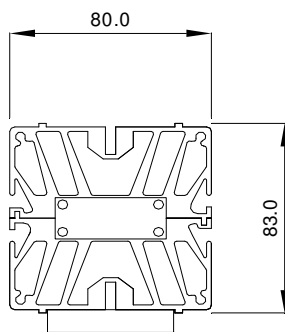

Technische Daten / Technical data			
Type:	Ausführung / Configuration	Heizleistung bei 20°C / Thermal output at 20°C	Spannung
SH 60	PTC-Heizelement, Anschlussklemme / PTC heating element, terminal	60 W	110 – 240 V AC/DC
SH 75		75 W	
SH 100		100 W	
SH 150		150 W	
Sonderspannungen / special voltages			
SH 60	PTC-Heizelement, Anschlussklemme / PTC heating element, terminal	50 W	12-24 V AC/DC
SH 75D	Festwiderstand, Anschlussklemme / invariabel resistor, terminal	70 W	400 V AC/DC
SH 100D		100 W	

Leistung in Abhängigkeit von der Umgebungstemperatur

SH 60	105.0
SH 75	155.0
SH 100, SH 75D	185.0
SH 100D	215.0
SH 150	245.0

Zubehör / Accessories:

Thermostate / Thermostats
Hygrostat

TRO 60, TRW 60, TWR 60, TKW 60
HYW 90