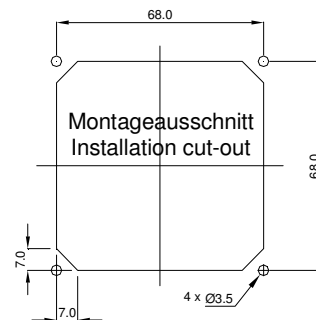

Austrittsfilter
Exhaust filters

GV 80

Technische Daten / Technical data:	
Farben colours	RAL 7035 (Standard), RAL 7032
Schutzart Degree of protection	IP 54 (mit Dichtung / with gasket)
Dichtung Gasket	aufgeschäumte Dichtung foamed gasket

Achteckiger Ausschnitt und Bohrungen
nur bei Schraubbefestigung

Octagonal cut-out and
drill-holes are only necessary for
screw-fastening

Zubehör / Accessories:

Ersatzfiltermatte / Replacement filter mat

AM 815P