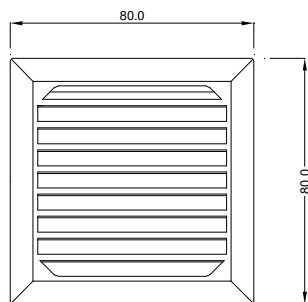

Austrittsfilter
Exhaust filters

GV 80

Technische Daten / Technical data:	
Farben colours	RAL 7035 (Standard), RAL 7032
Schutzart Degree of protection	IP 54 (mit Dichtung / with gasket)
Dichtung Gasket	aufgeschäumte Dichtung foamed gasket

Achteckiger Ausschnitt und Bohrungen
nur bei Schraubbefestigung

Octagonal cut-out and
drill-holes are only necessary for
screw-fastening

Zubehör / Accessories:

Ersatzfiltermatte / Replacement filter mat

AM 815P