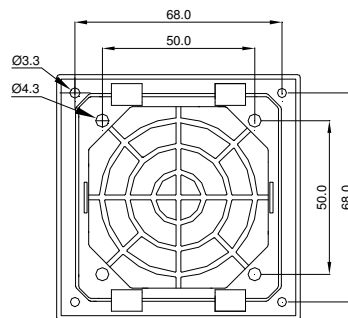

Austrittsfilter
Exhaust filters

GV 80

Technische Daten / Technical data:	
Farben colours	RAL 7035 (Standard), RAL 7032
Schutzart Degree of protection	IP 54 (mit Dichtung / with gasket)
Dichtung Gasket	aufgeschäumte Dichtung foamed gasket

Achteckiger Ausschnitt und Bohrungen
nur bei Schraubbefestigung

Octagonal cut-out and
drill-holes are only necessary for
screw-fastening

Zubehör / Accessories:

Ersatzfiltermatte / Replacement filter mat

AM 815P