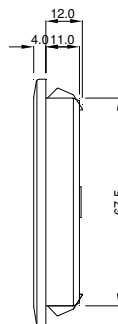

Austrittsfilter
Exhaust filters

GV 80

Technische Daten / Technical data:	
Farben colours	RAL 7035 (Standard), RAL 7032
Schutzart Degree of protection	IP 54 (mit Dichtung / with gasket)
Dichtung Gasket	aufgeschäumte Dichtung foamed gasket

Achteckiger Ausschnitt und Bohrungen
nur bei Schraubbefestigung

Octagonal cut-out and
drill-holes are only necessary for
screw-fastening

Zubehör / Accessories:

Ersatzfiltermatte / Replacement filter mat

AM 815P