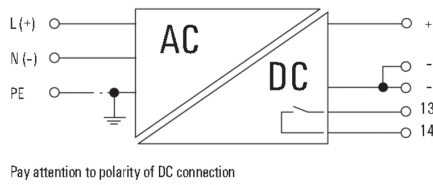

PROeco PRO ECO 72W 12V 6A

Weidmüller Interface GmbH & Co. KG
Klingenbergstraße 16
D-32758 Detmold
Germany
Fon: +49 5231 14-0
Fax: +49 5231 14-292083
www.weidmueller.com

Rysunki

Symbol łączenia