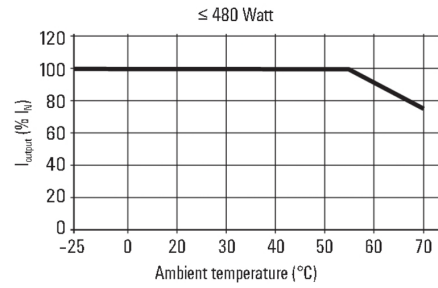

Krzywa obciążalności prądowej