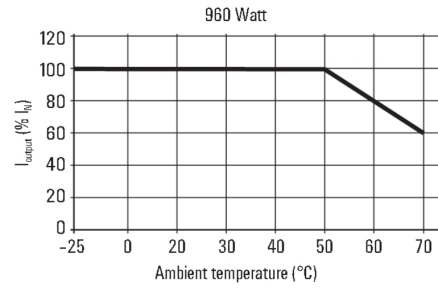

Krzywa obciążalności prądowej