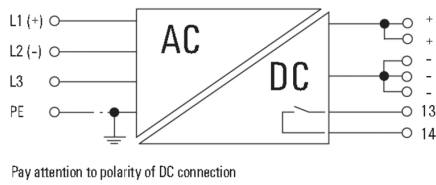

PROeco PRO ECO3 960W 24V 40A

Weidmüller Interface GmbH & Co. KG
Klingenbergstraße 16
D-32758 Detmold
Germany
Fon: +49 5231 14-0
Fax: +49 5231 14-292083
www.weidmueller.com

Rysunki

Symbol łączenia