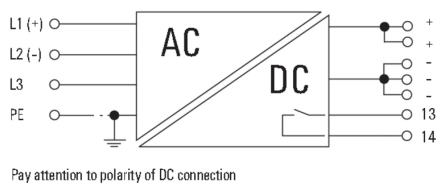

PROeco PRO ECO3 480W 24V 20A

Weidmüller Interface GmbH & Co. KG
Klingenbergstraße 16
D-32758 Detmold
Germany
Fon: +49 5231 14-0
Fax: +49 5231 14-292083
www.weidmueller.com

Rysunki

Symbol łączenia