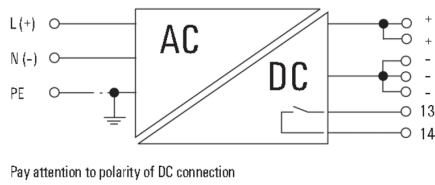

PROeco PRO ECO 960W 24V 40A

Weidmüller Interface GmbH & Co. KG
Klingenbergstraße 16
D-32758 Detmold
Germany
Fon: +49 5231 14-0
Fax: +49 5231 14-292083
www.weidmueller.com

Rysunki

Symbol łączenia