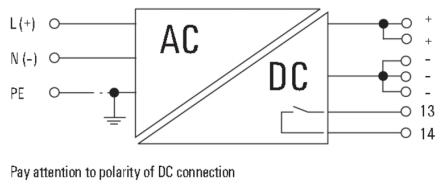

PROeco PRO ECO 480W 24V 20A

Weidmüller Interface GmbH & Co. KG
Klingenbergstraße 16
D-32758 Detmold
Germany
Fon: +49 5231 14-0
Fax: +49 5231 14-292083
www.weidmueller.com

Rysunki

Symbol łączenia