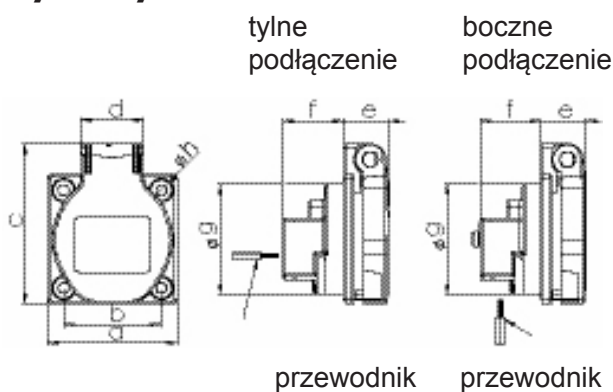

GNIAZDO TABLICOWE JEDNOFAZOWE 16A 2P+Z 230V IP54 WERSJA Z BOLCEM

- zaciski śrubowe
- tworzywo sztuczne: PA6
- styki: pokryte niklem

IP54 bryzgoszczelne

Wymiary:

• STANDARD •	
	16 Amp
Bieguny	2P + E
a	50
b	38
c	62
d	25
e	18
f	24
g	43
h	4,2
Typy połączeń:	Zaciski śrubowe
Przewód giętki [mm ²]	1 - 2x2,5
Przewód sztywny [mm ²]	1 - 2x2,5
Siła docisku [Ncm]	80
Waga [g]	45

Inne napięcia:

Amp.	Bieguny	pak. szt.	Skróty/Typy	STANDARDOWE SPECJALNE SPECJALNE		
				Nr Kat.	Nr Kat.	Nr Kat.
16	3	100	tylne wprowadzenie przewodu (standard)	250V~ 50/60Hz Konierz 50x50	250V~ 50/60Hz Kołnierz 70x70	250V~ 50/60Hz Kołnierz 75x75
16	3	100	„S” boczne wprowadzenie przewodu			
16	3	100	„C” ochrona przed dziećmi (zamknięcie)			
16	3	100	„SC” boczne wprowadzenie przewodu i ochrona przed dziećmi			