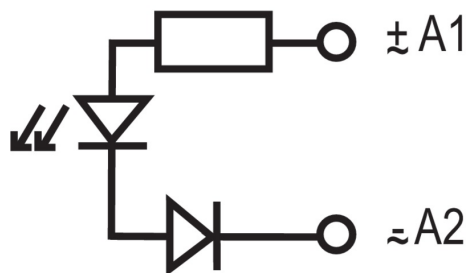

Dane przyłączeniowe

Metoda wykonywania złącz	złącze wtykowe
--------------------------	----------------

Klasyfikacje

ETIM 3.0	EC000683	ETIM 4.0	EC000996
ETIM 5.0	EC002586	ETIM 6.0	EC002586
UNSPSC	32-11-15-03	eClass 5.1	27-11-06-35
eClass 6.2	27-11-06-35	eClass 7.1	27-37-92-08
eClass 8.1	27-37-92-08	eClass 9.0	27-37-16-92
eClass 9.1	27-37-10-10		

Rysunki

Schemat połączeń

Rysunek wymiarowy