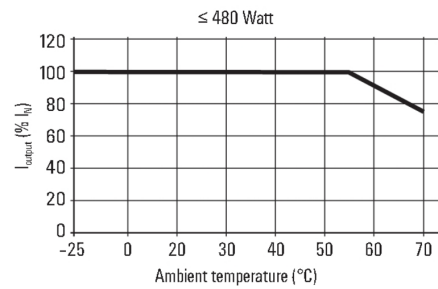

Krzywa obciążalności prądowej