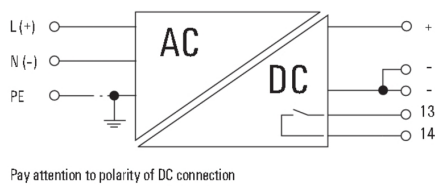

PROeco PRO ECO 72W 24V 3A

Weidmüller Interface GmbH & Co. KG
Klingenbergstraße 16
D-32758 Detmold
Germany
Fon: +49 5231 14-0
Fax: +49 5231 14-292083
www.weidmueller.com

Rysunki

Symbol łączenia